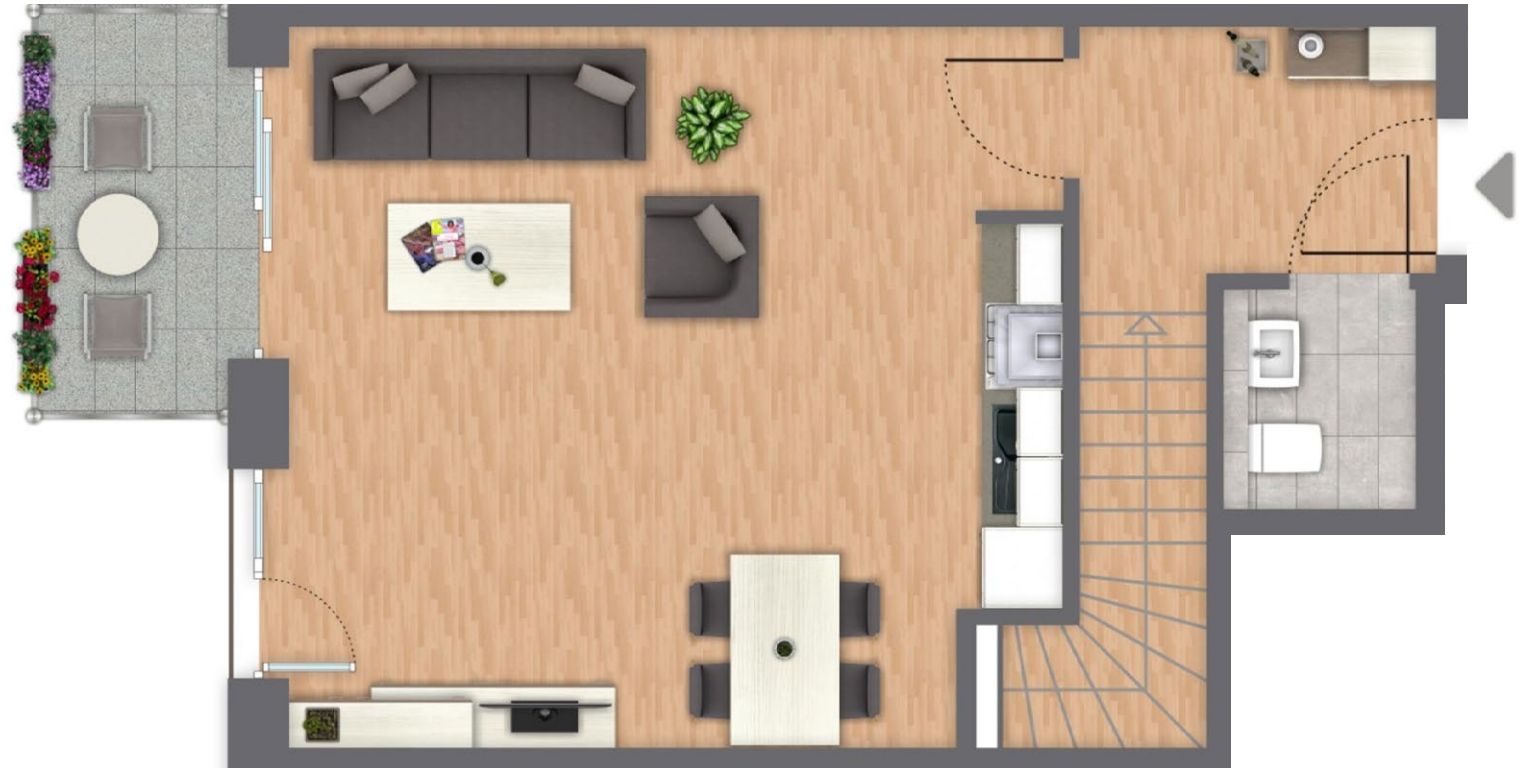

Zuhause in
Henstedt-Ulzburg

Bürgermeister-Steenbock-Straße 29a

Haus	2
Wohnung	5142+0004
Etage	UG + Erdgeschoss
Zimmer	4
Wohnfläche	ca. 97,22 m ²

Der Grundriss ist nicht maßstabsgerecht, für zwischenzeitliche Änderungen können wir keine Haftung übernehmen. Die Möblierung ist ein Gestaltungsvorschlag und gehört nicht zum Ausstattungsumfang. Irrtümer, Änderungen und Druckfehler vorbehalten.