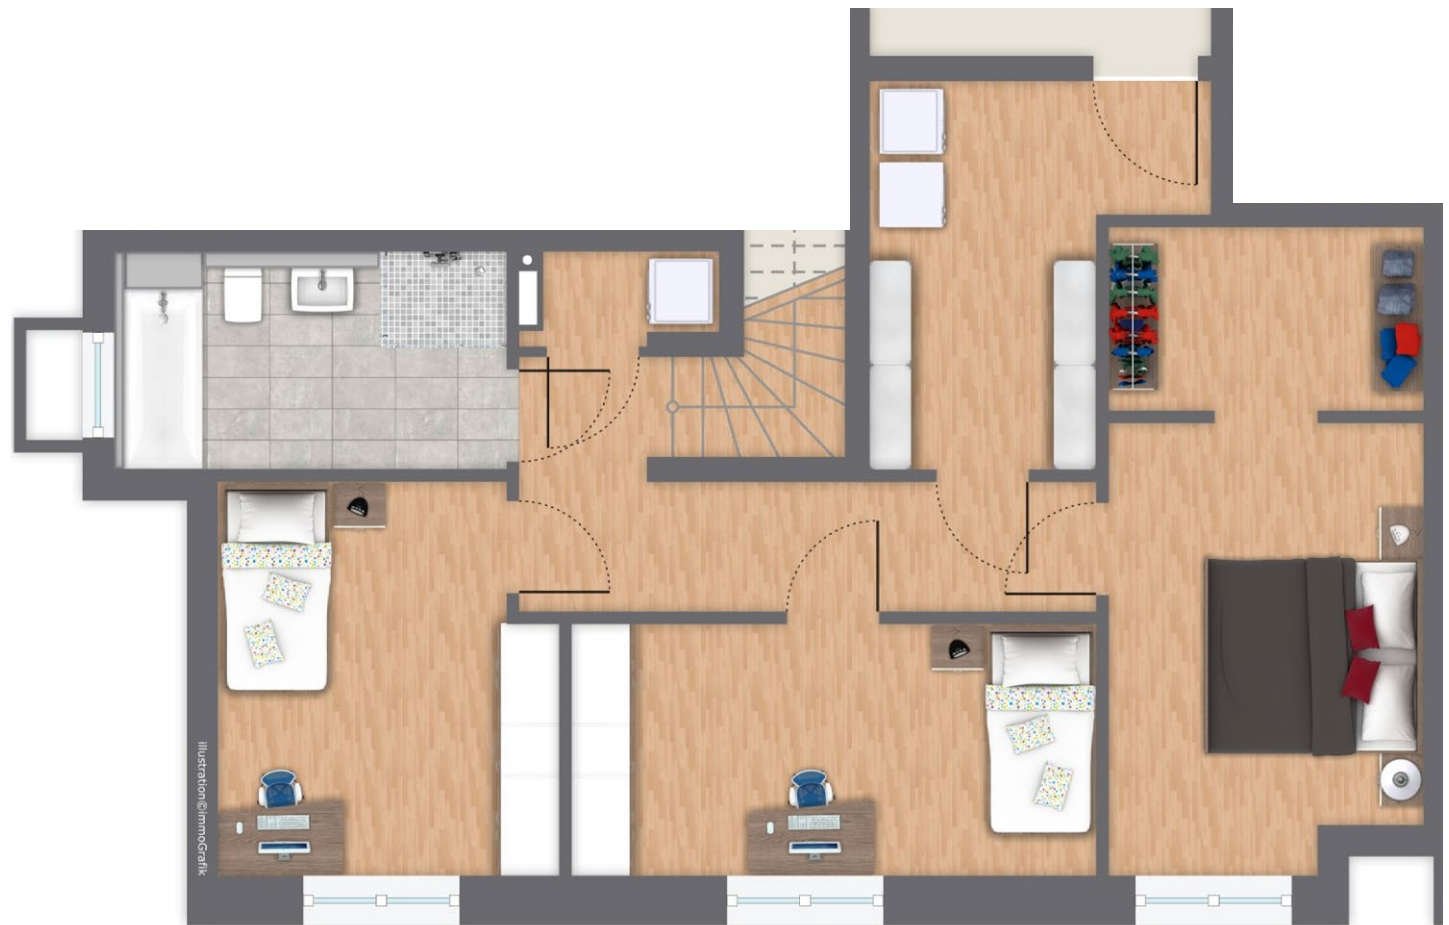

Zuhause in
Henstedt-Ulzburg

Bürgermeister-Steenbock-Straße 29a

Haus	2
Wohnung	5142+0004
Etage	UG + Erdgeschoss
Zimmer	4
Wohnfläche	ca. 97,22 m ²

Der Grundriss ist nicht maßstabsgerecht, für zwischenzeitliche Änderungen können wir keine Haftung übernehmen. Die Möblierung ist ein Gestaltungsvorschlag und gehört nicht zum Ausstattungsumfang. Irrtümer, Änderungen und Druckfehler vorbehalten.