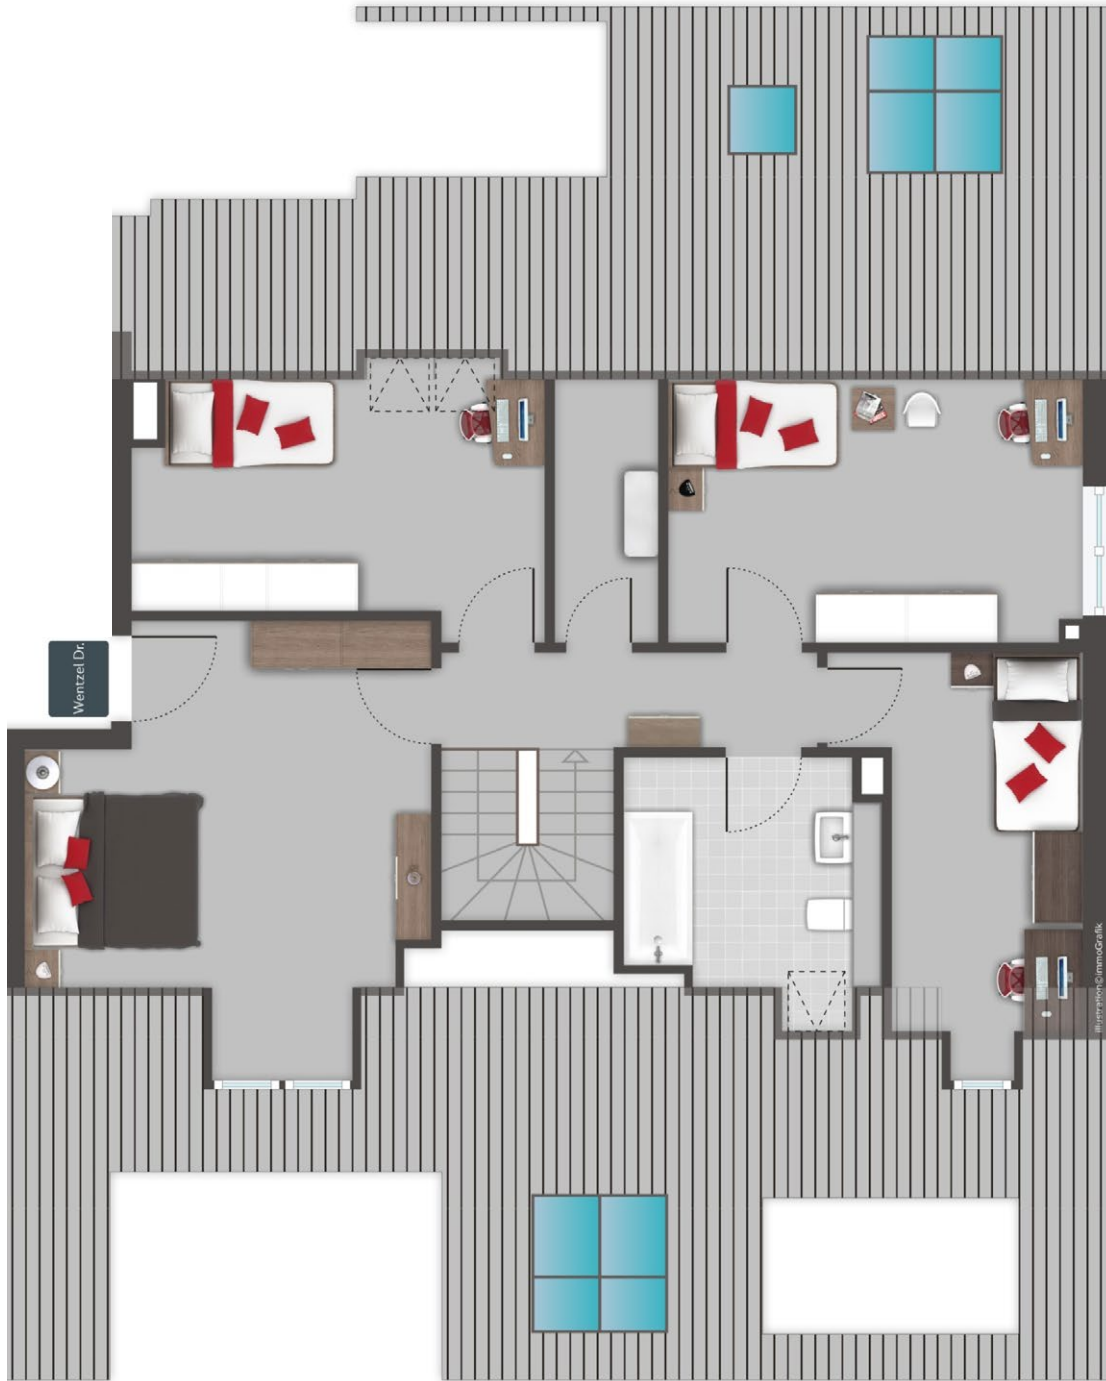

mienStuur

R A H L S T E D T

Maisonette-Wohnung: **5384+0028**

Zimmer: **5**

Ebene: **DG 1 + DG 2**

Wohnfläche: **ca. 115,75 m²**

Der Grundriss ist nicht maßstabsgerecht, für zwischenzeitliche Änderungen können wir keine Haftung übernehmen. Die Möblierung ist ein Gestaltungsvorschlag und gehört nicht zum Ausstattungsumfang. Irrtümer, Änderungen und Druckfehler vorbehalten.

Exposéplan, nicht maßstäblich

mienStuur

R A H L S T E D T

Maisonette-Wohnung: **5384+0028**
Zimmer: **5**
Ebene: **DG 1 + DG 2**
Wohnfläche: **ca. 115,75 m²**

Der Grundriss ist nicht maßstabsgerecht, für zwischenzeitliche Änderungen können wir keine Haftung übernehmen. Die Möblierung ist ein Gestaltungsvorschlag und gehört nicht zum Ausstattungsumfang. Irrtümer, Änderungen und Druckfehler vorbehalten.