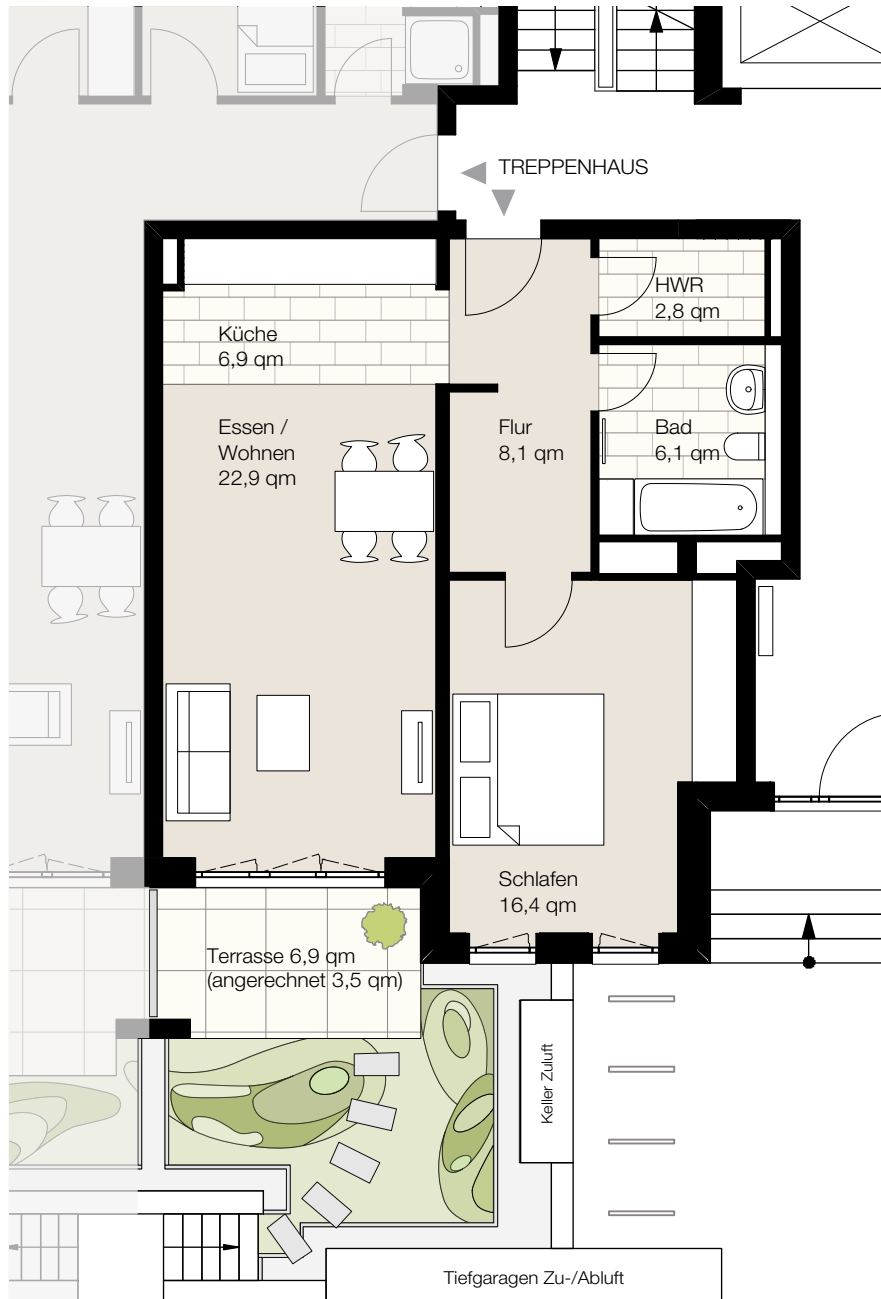

Nagelsweg 22, 20097 Hamburg
 WE 1/0/2, Haus O1, Erdgeschoss, Wohnung 2
 Wohnfläche ca. 66,7 qm, 2 Zimmer

Der Grundriss ist nicht maßstabgerecht, für zwischenzeitliche Änderungen können wir keine Haftung übernehmen. Die Möblierung ist ein Gestaltungsvorschlag und gehört nicht zum Ausstattungsumfang.