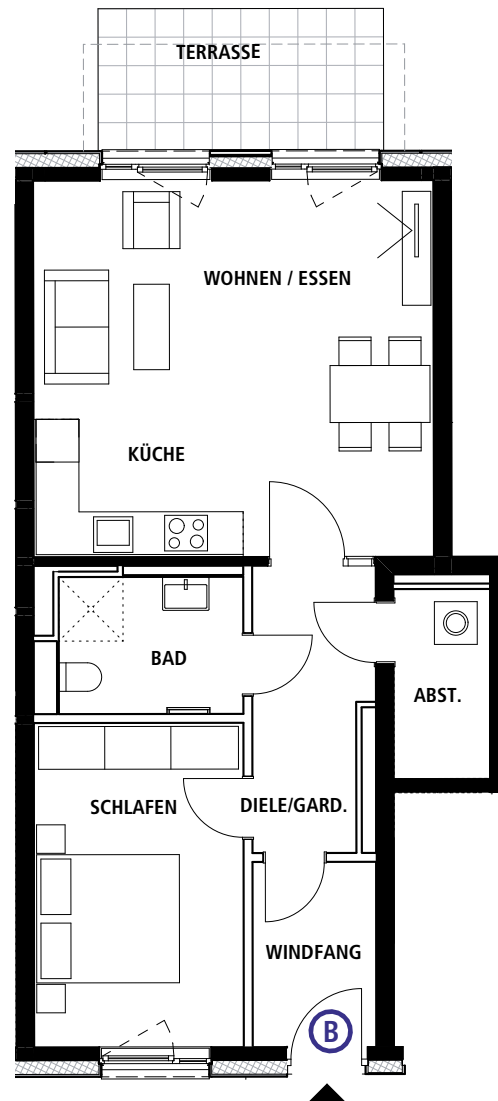

W H G . 4 . 0 . 0 2

Wohnung

Erdgeschoss

Wohnfläche Gesamt

ca. 64,6 m²