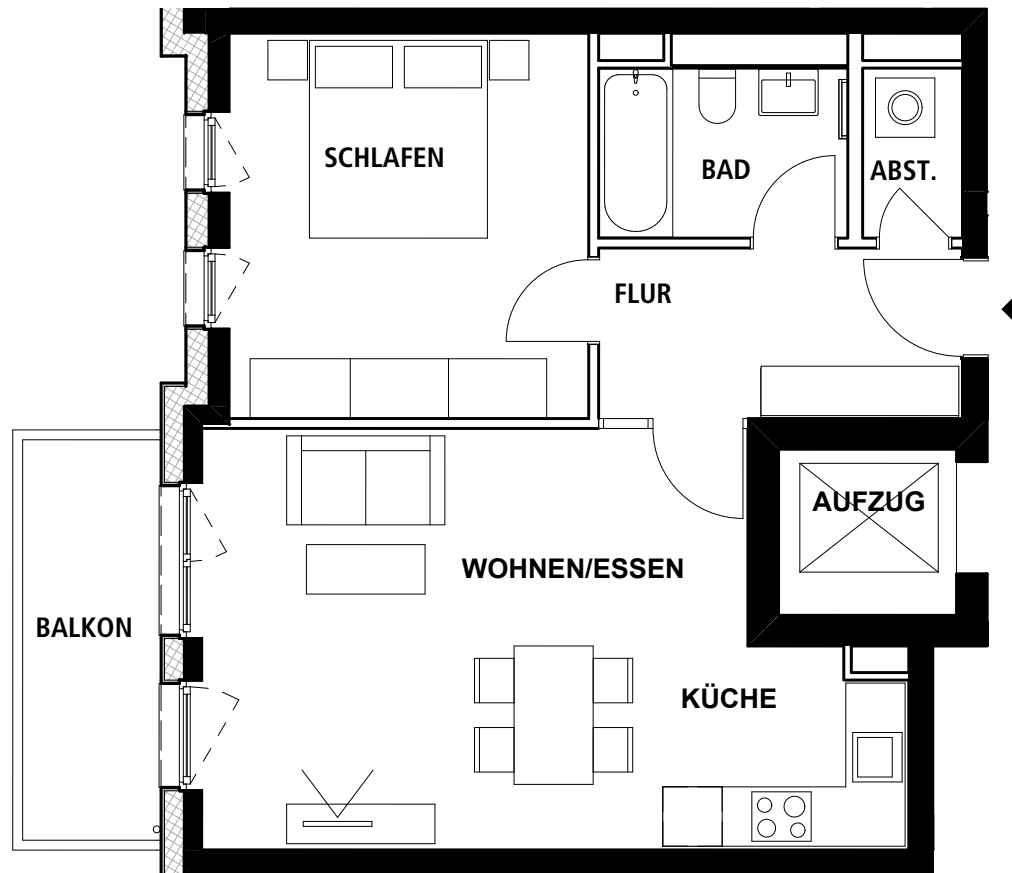

W H G . 2 . 2 . 0 8

Wohnung

2. Obergeschoss

Wohnfläche Gesamt

ca. 56,2 m²