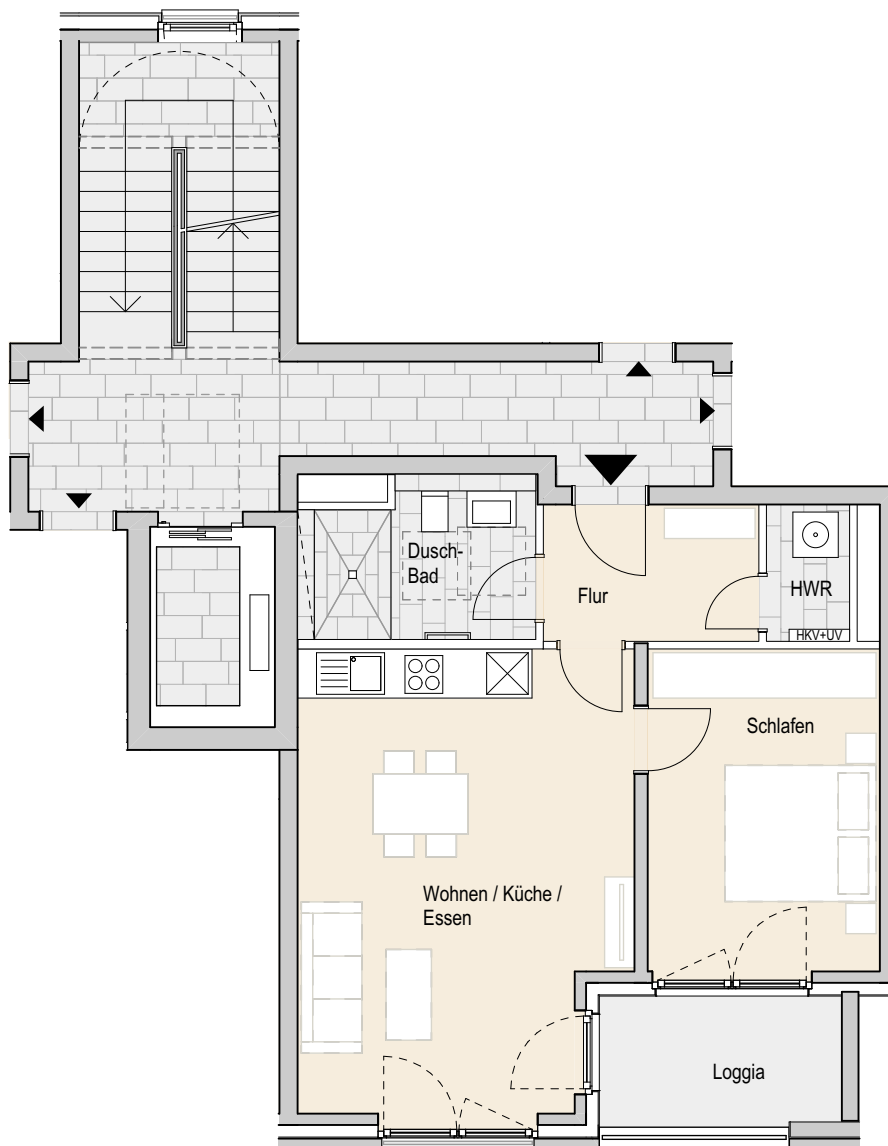

Adresse:

Eidelstedter Dorfstraße 7, 22527 Hamburg Eidelstedt
Wohnung 143 | 3.OG mitte | 2 Zimmer | ca. 56,20 m² Wohnfläche

Ohne Maßstab. Die enthaltenen Planungsangaben bedürfen der weiteren technischen Prüfung und können Änderungen unterliegen. Die abgebildeten Einrichtungsgegenstände gehören nicht zum Ausstattungsumfang. Änderungen und Irrtümer sind vorbehalten. Stand Ausführungsplanung: 08.2022