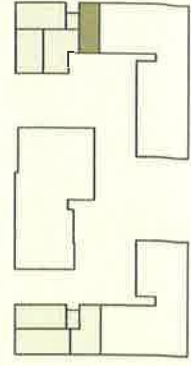

Berly-Albrecht-Park

Toulouse Allee