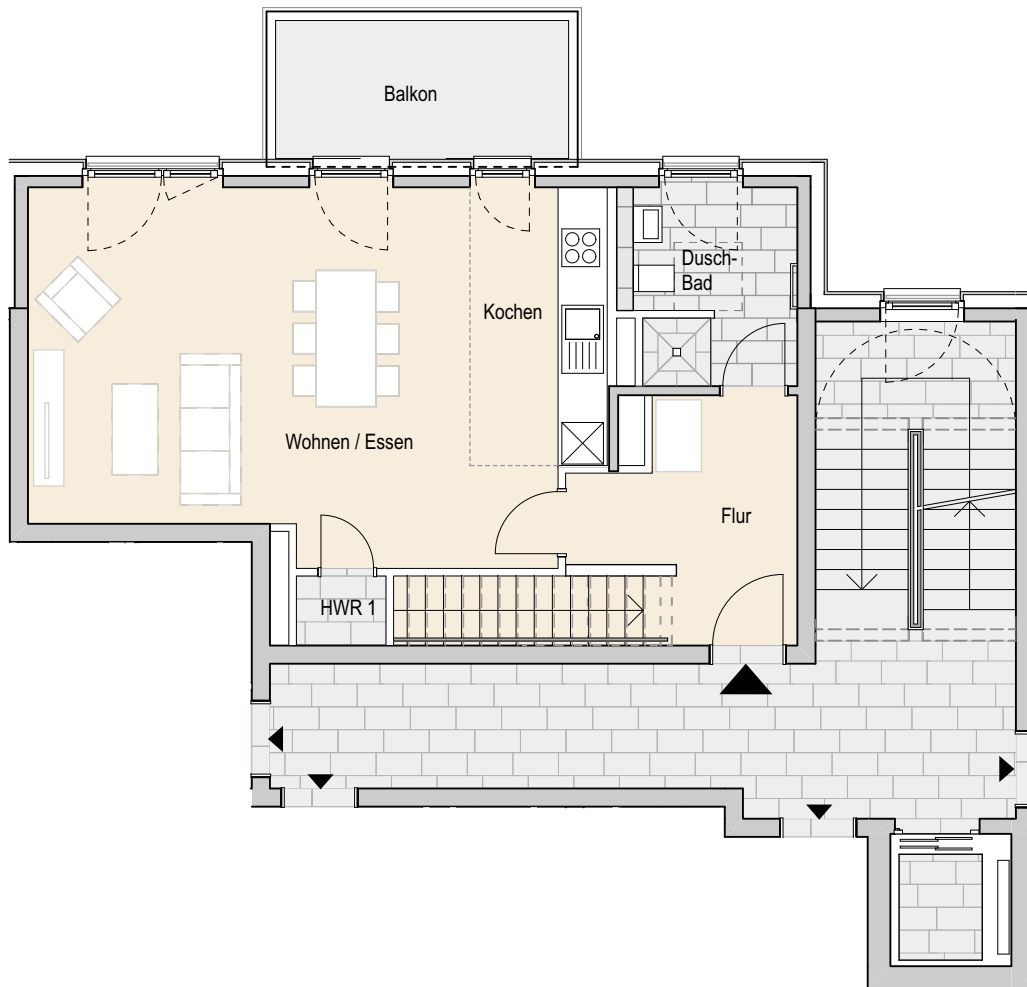

Adresse:

Eidelstedter Dorfstraße 3a, 22527 Hamburg Eidelstedt
Wohnung 170 | 3. OG rechts | 4 Zimmer | ca. 109,90 m² Wohnfläche Maisonette (1)

Ohne Maßstab. Die enthaltenen Planungsangaben bedürfen der weiteren technischen Prüfung und können Änderungen unterliegen. Die abgebildeten Einrichtungsgegenstände gehören nicht zum Ausstattungsumfang. Änderungen und Irrtümer sind vorbehalten. Stand Ausführungsplanung: 08.2022