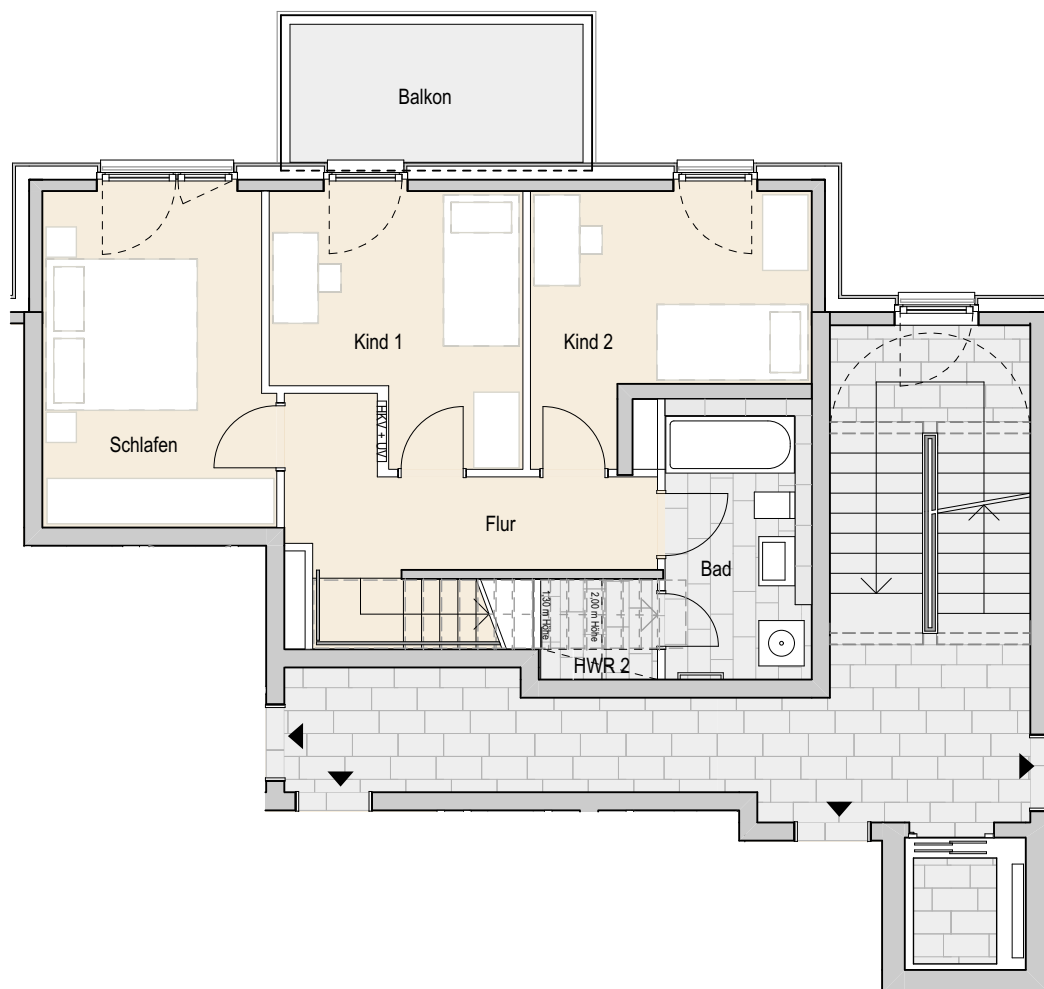

Adresse:

Eidelstedter Dorfstraße 3a, 22527 Hamburg Eidelstedt
Wohnung 170 | 2.OG rechts | 4 Zimmer | ca. 109,90 m² Wohnfläche Maisonette

Ohne Maßstab. Die enthaltenen Planungsangaben bedürfen der weiteren technischen Prüfung und können Änderungen unterliegen. Die abgebildeten Einrichtungsgegenstände gehören nicht zum Ausstattungsumfang. Änderungen und Irrtümer sind vorbehalten. Stand Ausführungsplanung: 08.2022