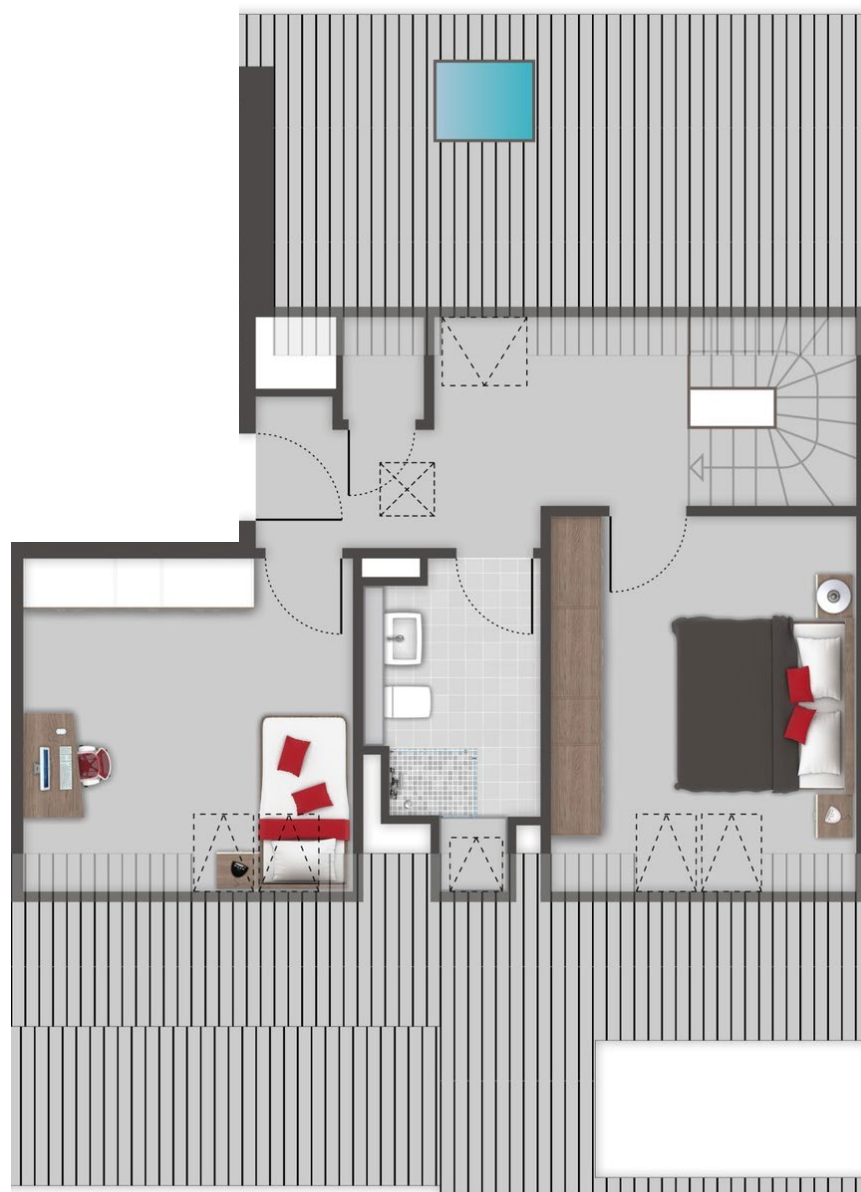

mienStuur

R A H L S T E D T

Maisonette-Wohnung: **5384+0016**
Zimmer: **3**
Ebene: **DG 1 + DG 2**
Wohnfläche: **ca. 93,80 m²**

Der Grundriss ist nicht maßstabsgerecht, für zwischenzeitliche Änderungen können wir keine Haftung übernehmen. Die Möblierung ist ein Gestaltungsvorschlag und gehört nicht zum Ausstattungsumfang. Irrtümer, Änderungen und Druckfehler vorbehalten.