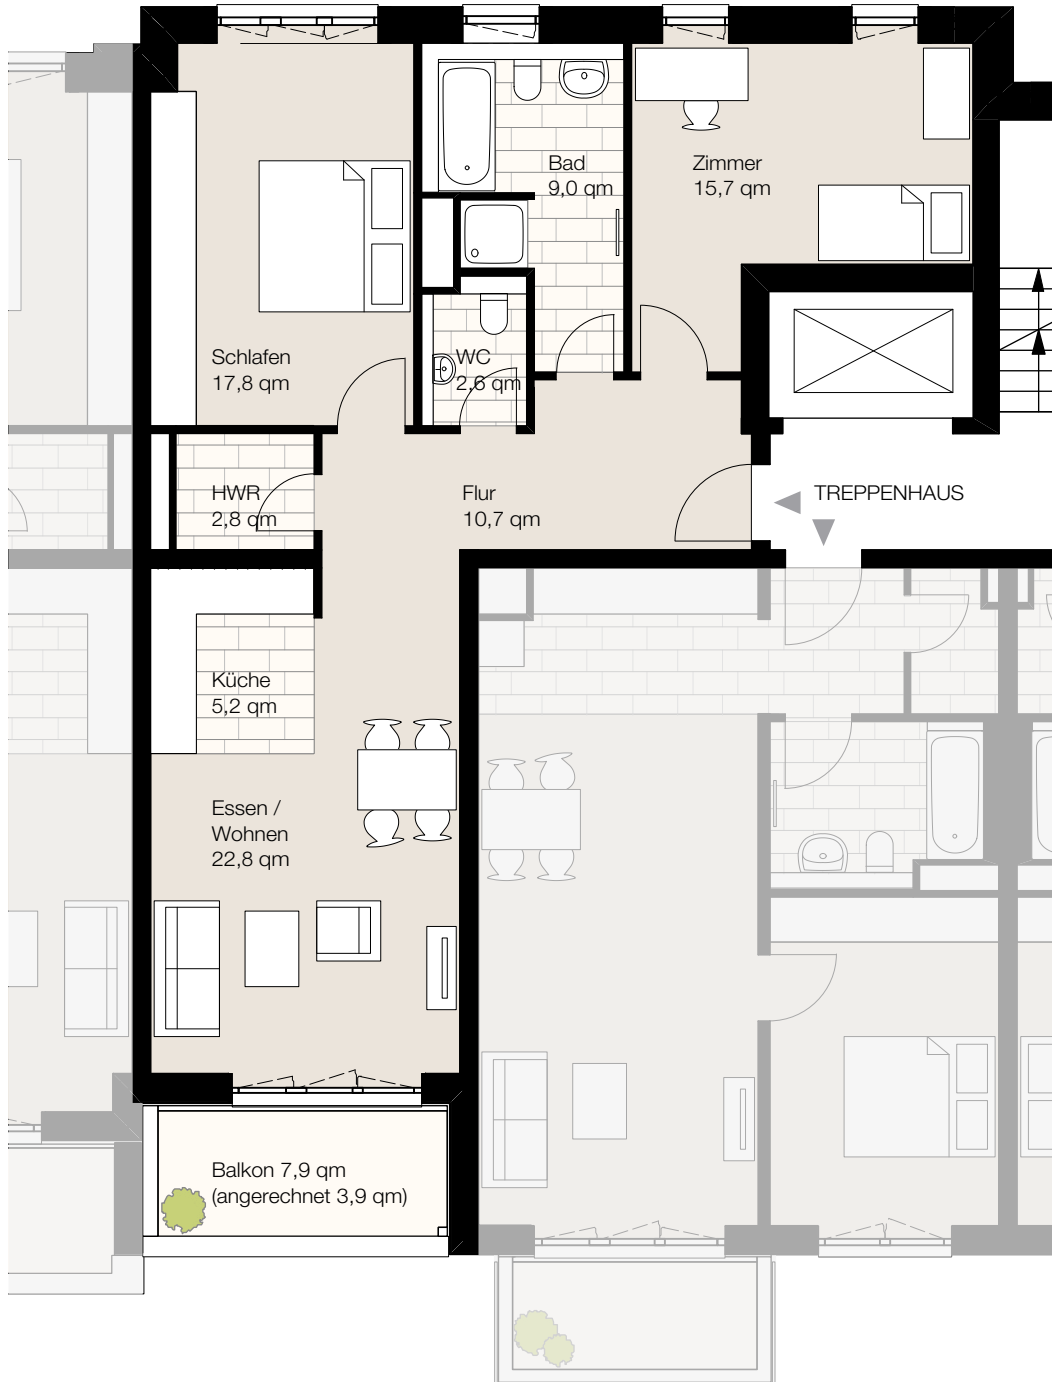

Nagelsweg 22a, 20097 Hamburg
 WE 2/2/7, Haus O2, 2. Obergeschoss, Wohnung 7
 Wohnfläche ca. 90,5 qm, 3 Zimmer

Der Grundriss ist nicht maßstabsgerecht, für zwischenzeitliche Änderungen können wir keine Haftung übernehmen. Die Möblierung ist ein Gestaltungsvorschlag und gehört nicht zum Ausstattungsumfang.