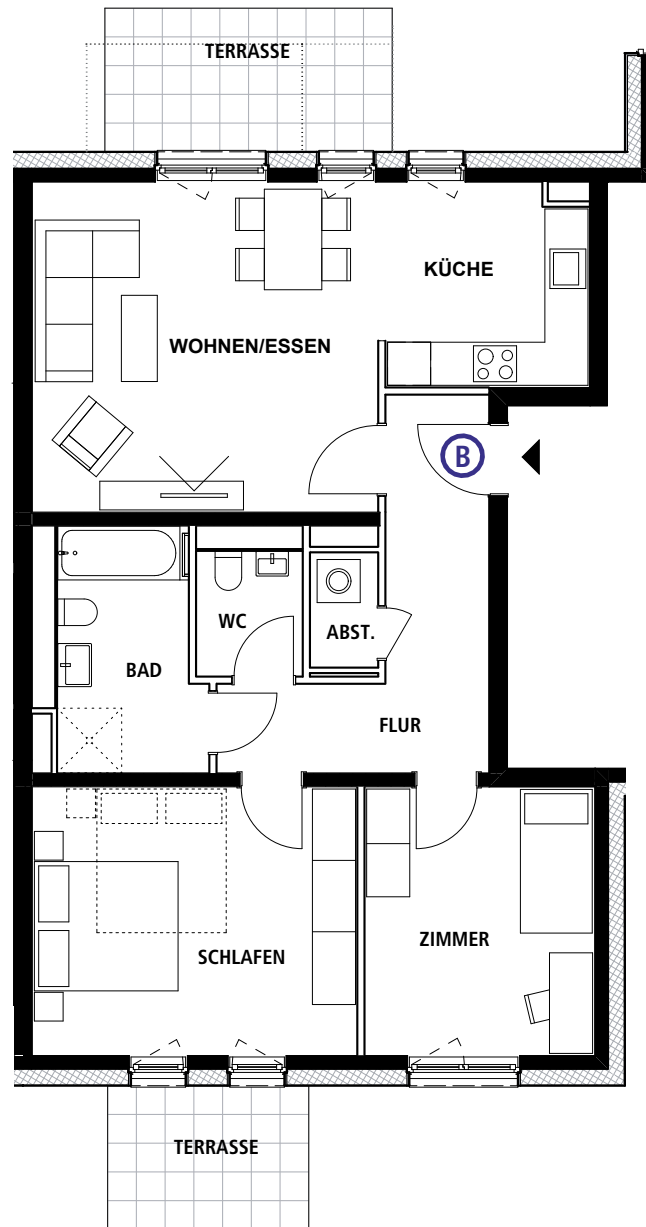

W H G . 9 . 3 . 0 1

Wohnung

Mein Jenfeld.  
**JENYARD**

Erdgeschoss

Wohnfläche Gesamt

86,4 m<sup>2</sup>

Dieser Grundriss ist nicht maßstabgerecht, für zwischenzeitliche Änderungen können wir keine Haftung übernehmen. Die Möblierung ist ein Gestaltungsvorschlag und gehört nicht zum Ausstattungsumfang.