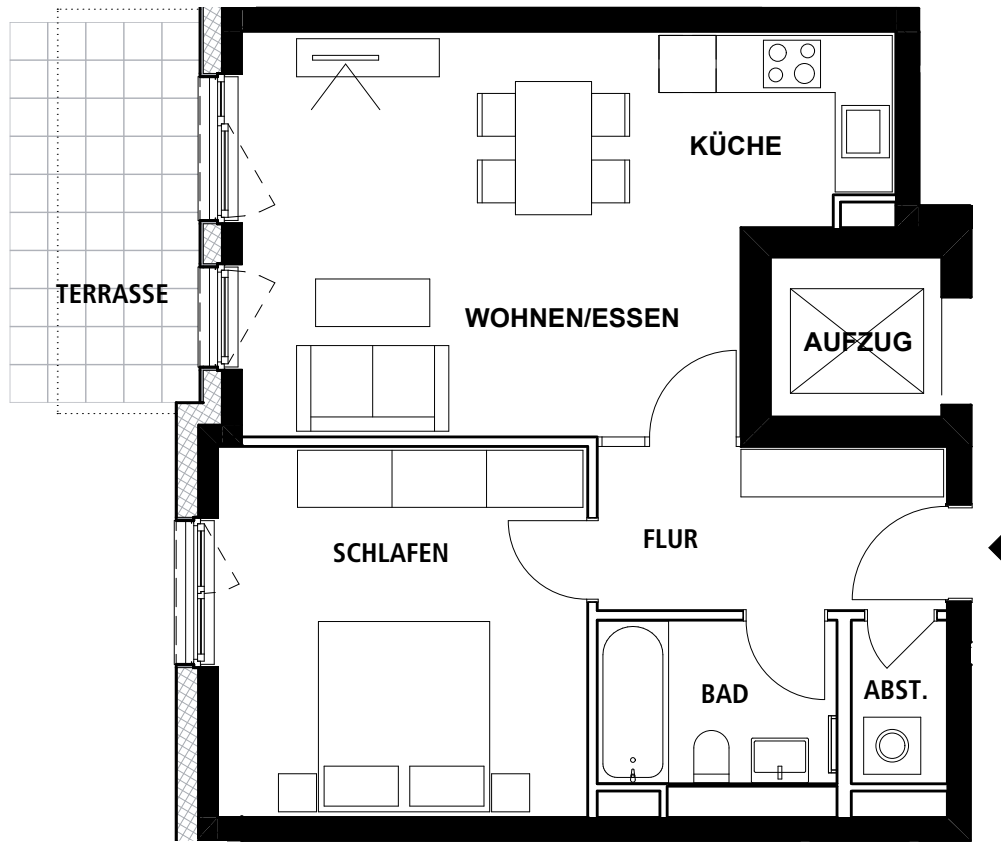

W H G . 2 . 1 . 0 2
Wohnung

Erdgeschoss

Wohnfläche Gesamt

ca. 56,4 m²