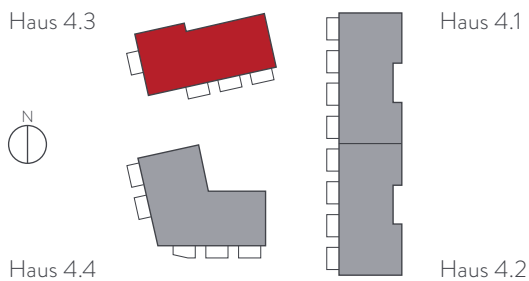

Wohnung 6430+0070

Größe: 49,99 m² · Zimmer: 2 · Etage: 4. OG Mitte – Hof 4 · Haus 4.3 · Ulzburger Straße 217

Übersicht

Gebäudestruktur 4. OG

HINWEIS