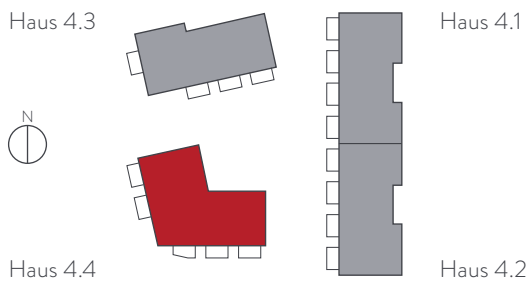

# Wohnung 6430+0049

Größe: 83,10 m<sup>2</sup> · Zimmer: 3 · Etage: 2. OG rechts – Hof 4 · Haus 4.4 · Ulzburger Straße 215

## Übersicht

## Gebäudestruktur 2. OG