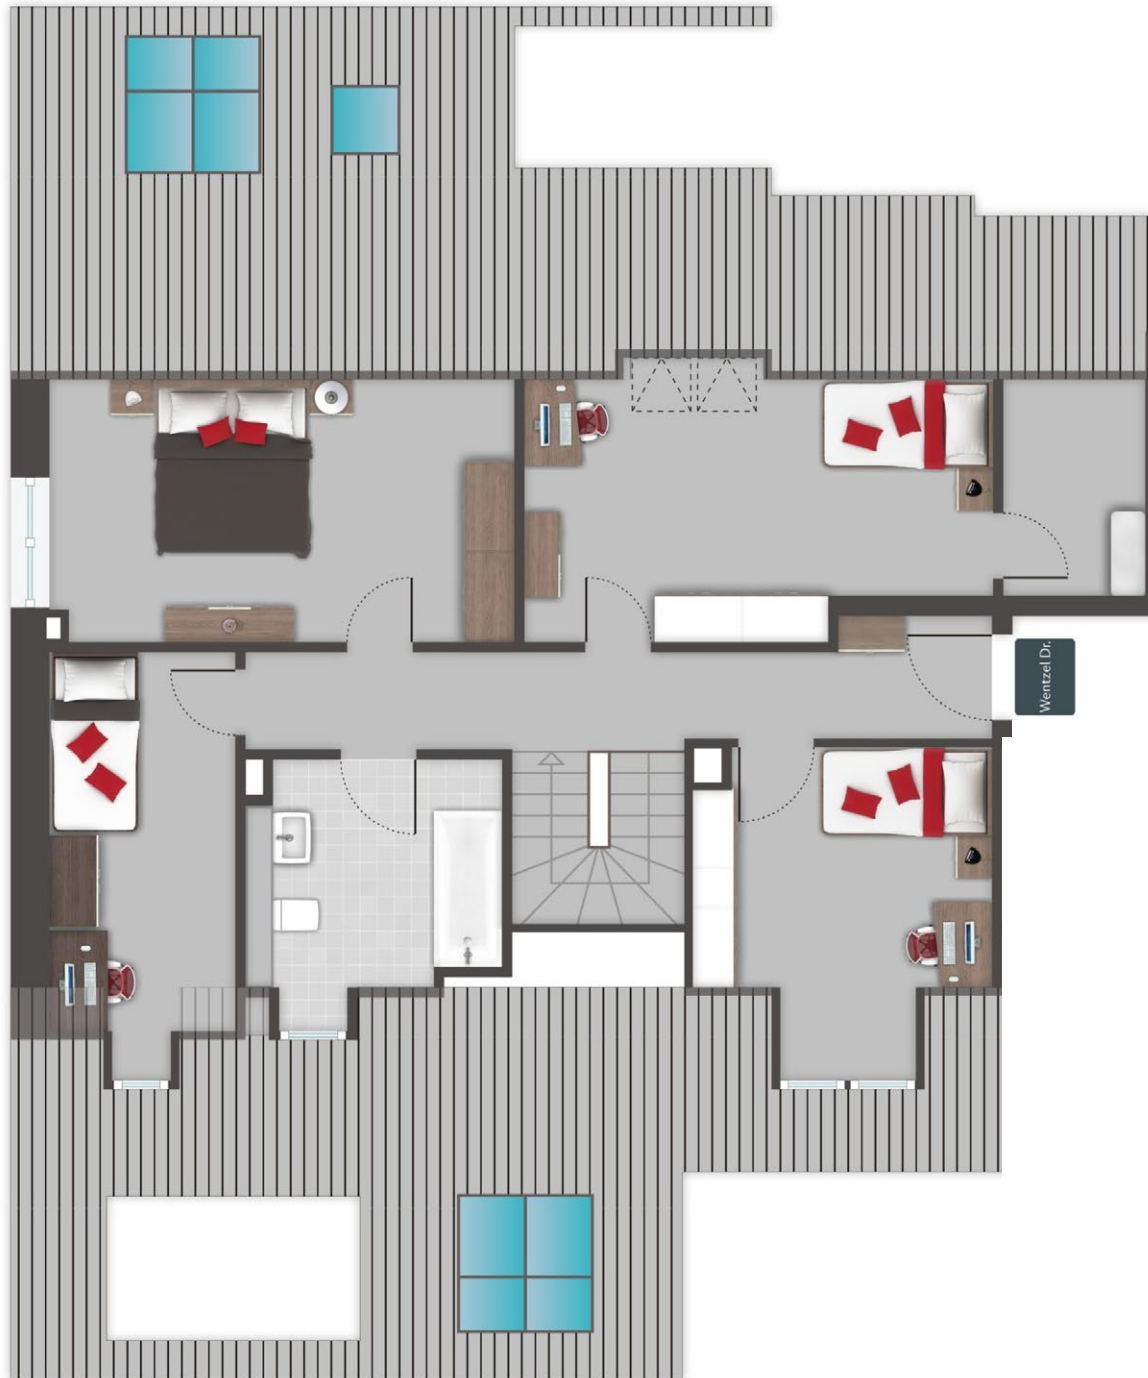

*mienStuur*

R A H L S T E D T

Maisonette-Wohnung: **5384+0030**

Zimmer: **5**

Ebene: **DG 1 + DG 2**

Wohnfläche: **ca. 115,32 m<sup>2</sup>**

Der Grundriss ist nicht maßstabsgerecht, für zwischenzeitliche Änderungen können wir keine Haftung übernehmen. Die Möblierung ist ein Gestaltungsvorschlag und gehört nicht zum Ausstattungsumfang. Irrtümer, Änderungen und Druckfehler vorbehalten.

*mienStuur*

RAHLSTEDT

Maisonette-Wohnung: **5384+0030**  
Zimmer: **5**  
Ebene: **DG 1 + DG 2**  
Wohnfläche: **ca. 115,32 m<sup>2</sup>**

Der Grundriss ist nicht maßstabsgerecht, für zwischenzeitliche Änderungen können wir keine Haftung übernehmen. Die Möblierung ist ein Gestaltungsvorschlag und gehört nicht zum Ausstattungsumfang. Irrtümer, Änderungen und Druckfehler vorbehalten.