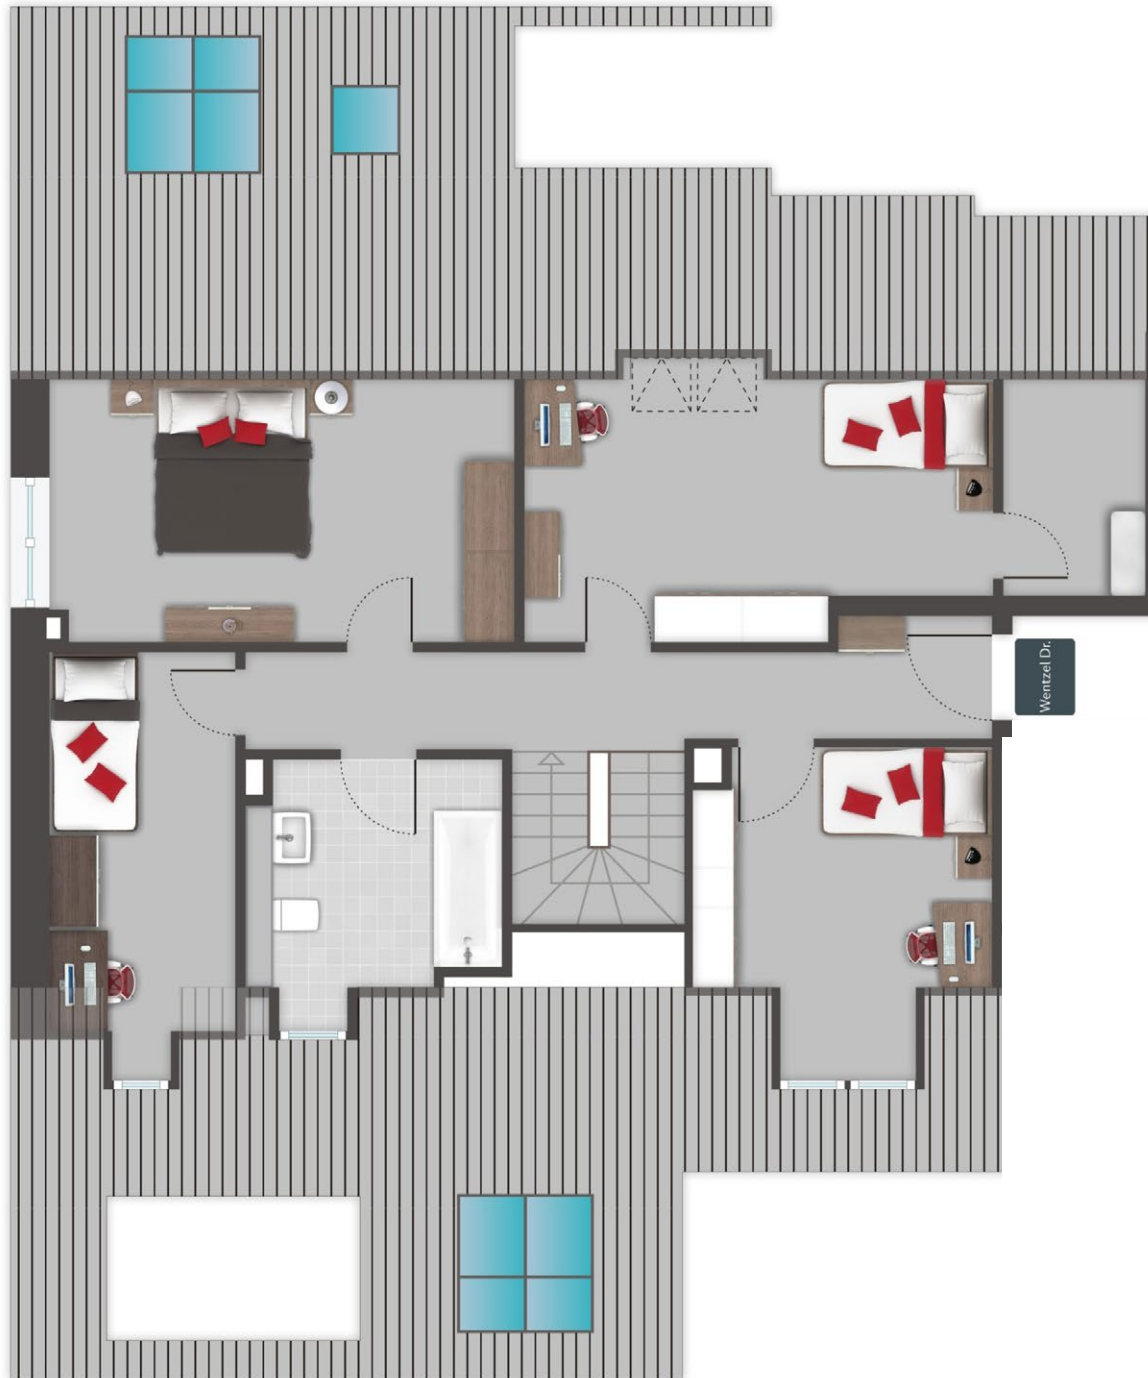

*mienStuur*

R A H L S T E D T

Maisonette-Wohnung: **5384+0030**  
Zimmer: **5**  
Ebene: **DG 1 + DG 2**  
Wohnfläche: **ca. 123,22 m<sup>2</sup>**

Der Grundriss ist nicht maßstabsgerecht, für zwischenzeitliche Änderungen können wir keine Haftung übernehmen. Die Möblierung ist ein Gestaltungsvorschlag und gehört nicht zum Ausstattungsumfang. Irrtümer, Änderungen und Druckfehler vorbehalten.