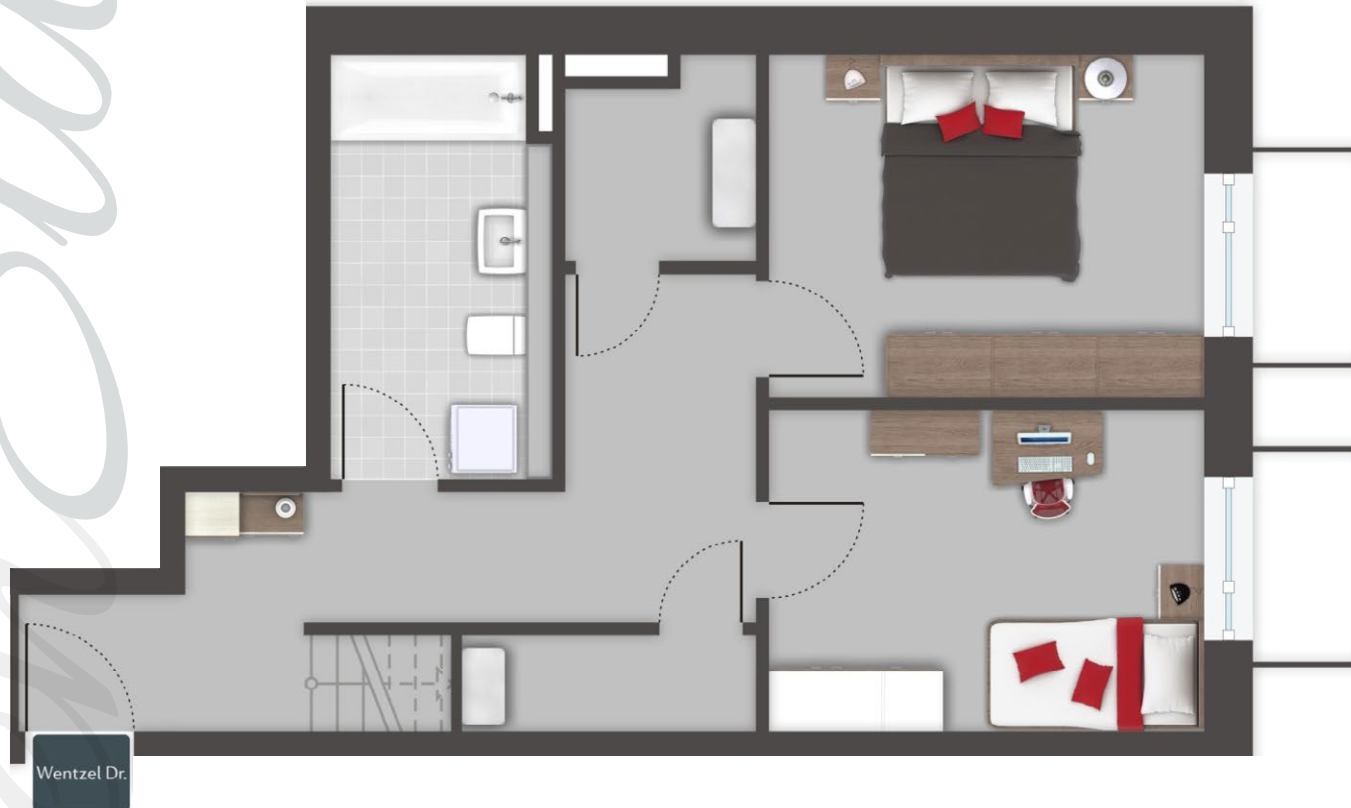

mienStuur

R A H L S T E D T

Maisonette-Wohnung: **5384+0019**

Zimmer: **4**

Ebene: **EG + KG**

Wohnfläche: **ca. 113,39 m²**

Der Grundriss ist nicht maßstabsgerecht, für zwischenzeitliche Änderungen können wir keine Haftung übernehmen. Die Möblierung ist ein Gestaltungsvorschlag und gehört nicht zum Ausstattungsumfang. Irrtümer, Änderungen und Druckfehler vorbehalten.

mienStuur

RAHLSTEDT

Maisonette-Wohnung: **5384+0019**

Zimmer: **4**

Ebene: **EG + KG**

Wohnfläche: **ca. 113,39 m²**

Der Grundriss ist nicht maßstabsgerecht, für zwischenzeitliche Änderungen können wir keine Haftung übernehmen. Die Möblierung ist ein Gestaltungsvorschlag und gehört nicht zum Ausstattungsumfang. Irrtümer, Änderungen und Druckfehler vorbehalten.