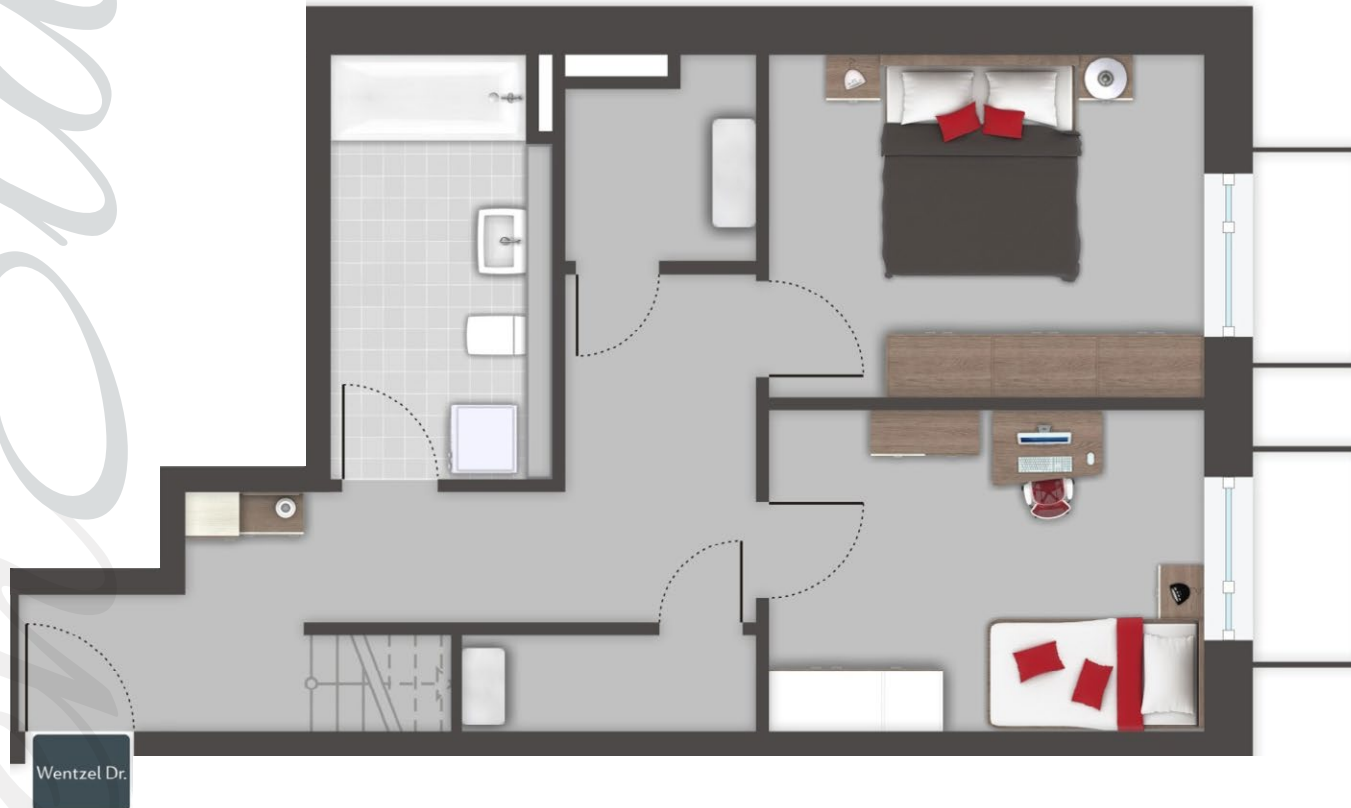

*mienStuur*

R A H L S T E D T

Maisonette-Wohnung: **5384+0019**

Zimmer: **4**

Ebene: **EG + KG**

Wohnfläche: **ca. 114,86 m<sup>2</sup>**

Der Grundriss ist nicht maßstabsgerecht, für zwischenzeitliche Änderungen können wir keine Haftung übernehmen. Die Möblierung ist ein Gestaltungsvorschlag und gehört nicht zum Ausstattungsumfang. Irrtümer, Änderungen und Druckfehler vorbehalten.

mienStuur

RAHLSTEDT

Maisonette-Wohnung: **5384+0019**

Zimmer: **4**

Ebene: **EG + KG**

Wohnfläche: **ca. 114,86 m<sup>2</sup>**

Der Grundriss ist nicht maßstabsgerecht, für zwischenzeitliche Änderungen können wir keine Haftung übernehmen. Die Möblierung ist ein Gestaltungsvorschlag und gehört nicht zum Ausstattungsumfang. Irrtümer, Änderungen und Druckfehler vorbehalten.