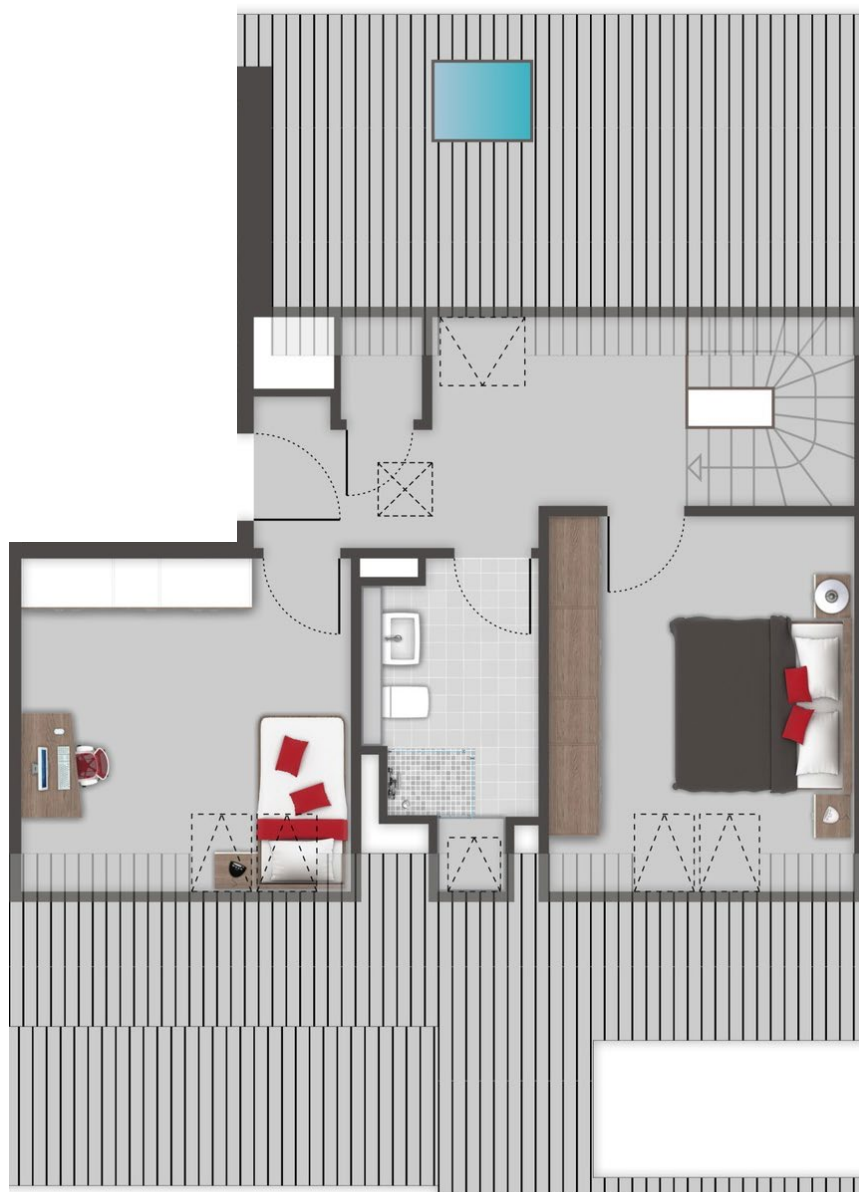

mienStuur

R A H L S T E D T

Maisonette-Wohnung: **5384+0016**

Zimmer: **3**

Ebene: **DG 1 + DG 2**

Wohnfläche: **ca. 88,69 m²**

Der Grundriss ist nicht maßstabsgerecht, für zwischenzeitliche Änderungen können wir keine Haftung übernehmen. Die Möblierung ist ein Gestaltungsvorschlag und gehört nicht zum Ausstattungsumfang. Irrtümer, Änderungen und Druckfehler vorbehalten.