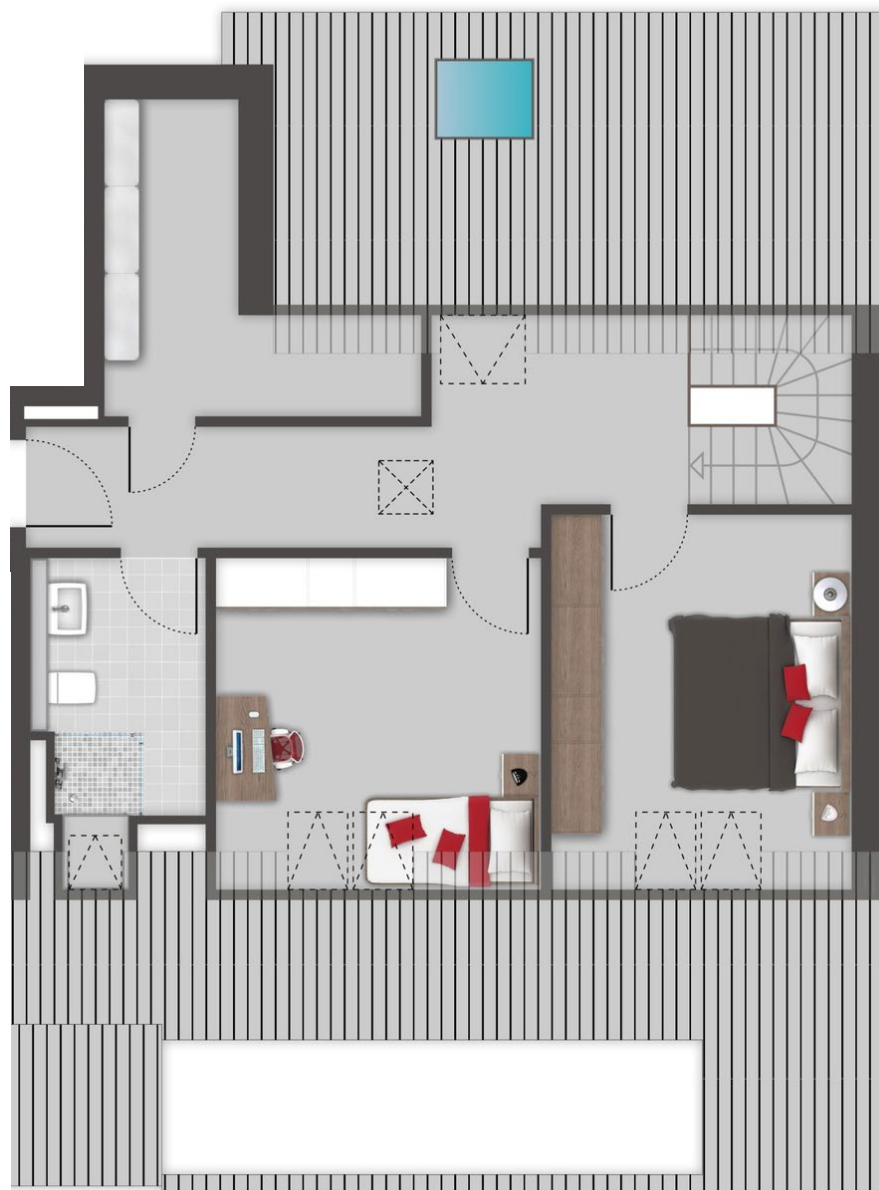

mienStuur

R A H L S T E D T

Maisonette-Wohnung: **5384+0007**
Zimmer: **3**
Ebene: **DG 1 + DG 2**
Wohnfläche: **ca. 95,06 m²**

Der Grundriss ist nicht maßstabsgerecht, für zwischenzeitliche Änderungen können wir keine Haftung übernehmen. Die Möblierung ist ein Gestaltungsvorschlag und gehört nicht zum Ausstattungsumfang. Irrtümer, Änderungen und Druckfehler vorbehalten.