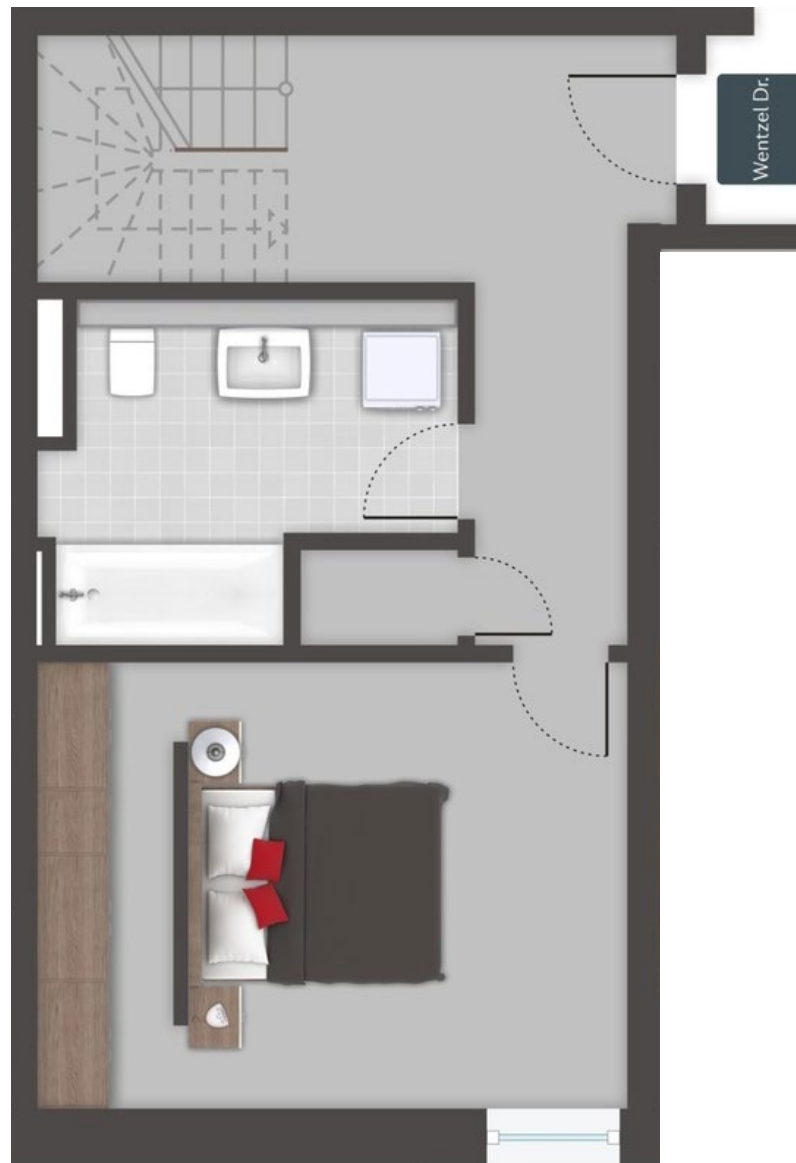

mienStuur
RAHLSTEDT

Maisonette-Wohnung: **5384+0003**

Zimmer: **4**

Ebene: **EG + KG**

Wohnfläche: **ca. 103,51 m²**

Der Grundriss ist nicht maßstabsgerecht, für zwischenzeitliche Änderungen können wir keine Haftung übernehmen. Die Möblierung ist ein Gestaltungsvorschlag und gehört nicht zum Ausstattungsumfang. Irrtümer, Änderungen und Druckfehler vorbehalten.