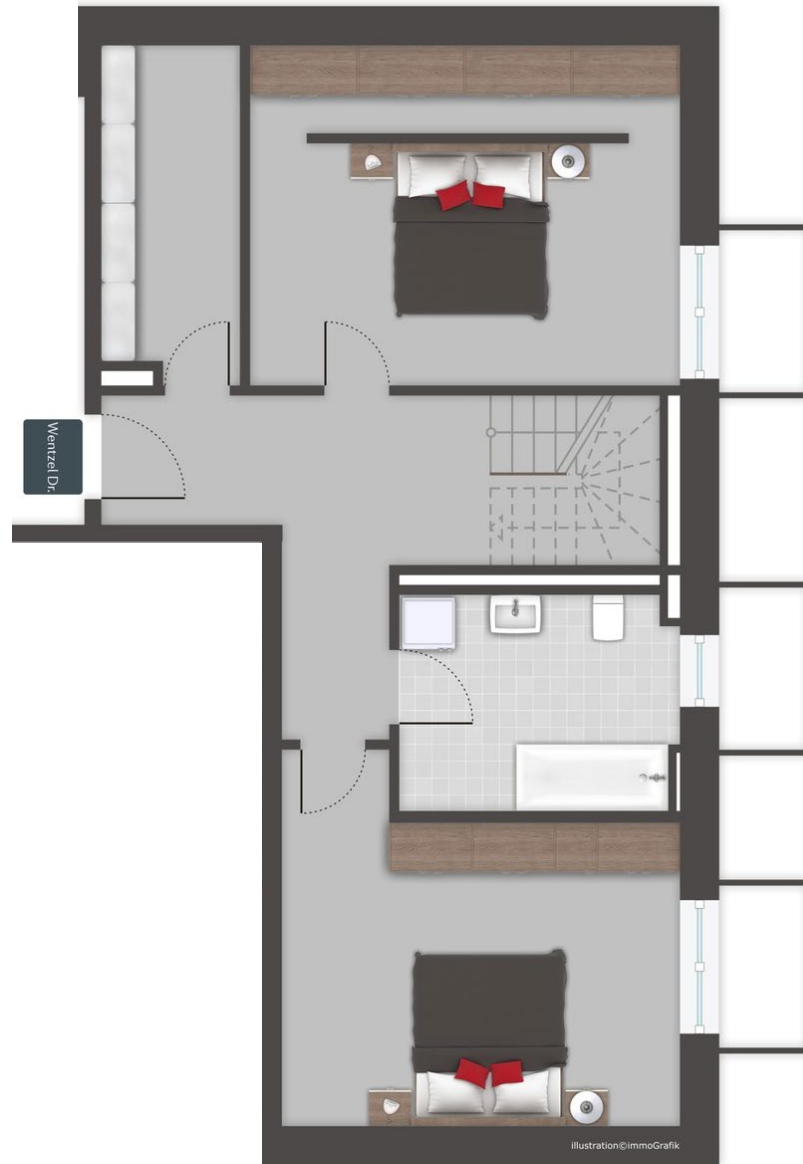

*mienStuur*  
RAHLSTEDT

Maisonette-Wohnung: **5384+0001**  
Zimmer: **4**  
Ebene: **EG + KG**  
Wohnfläche: **ca. 131,37 m<sup>2</sup>**

Der Grundriss ist nicht maßstabsgerecht, für zwischenzeitliche Änderungen können wir keine Haftung übernehmen. Die Möblierung ist ein Gestaltungsvorschlag und gehört nicht zum Ausstattungsumfang. Irrtümer, Änderungen und Druckfehler vorbehalten.