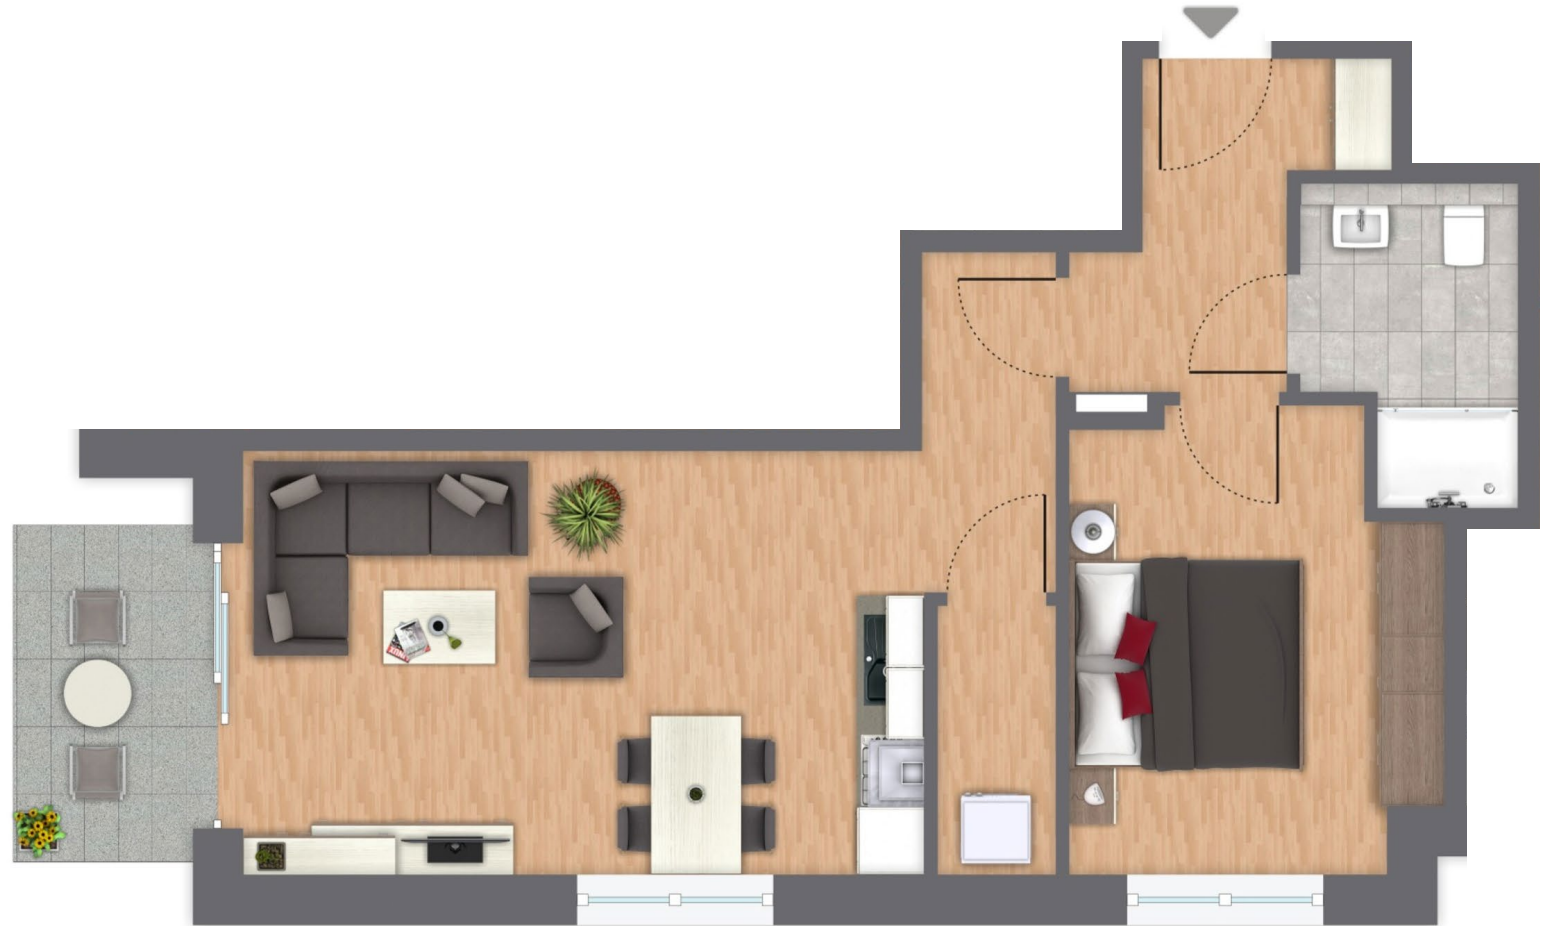

Zuhause in
Henstedt-Ulzburg

Bürgermeister-Steenbock-Straße 29a

Haus	2
Wohnung	5142+0005
Etage	Erdgeschoss
Zimmer	2
Wohnfläche	ca. 53,78 m²

Der Grundriss ist nicht maßstabsgerecht, für zwischenzeitliche Änderungen können wir keine Haftung übernehmen. Die Möblierung ist ein Gestaltungsvorschlag und gehört nicht zum Ausstattungsumfang. Irrtümer, Änderungen und Druckfehler vorbehalten.